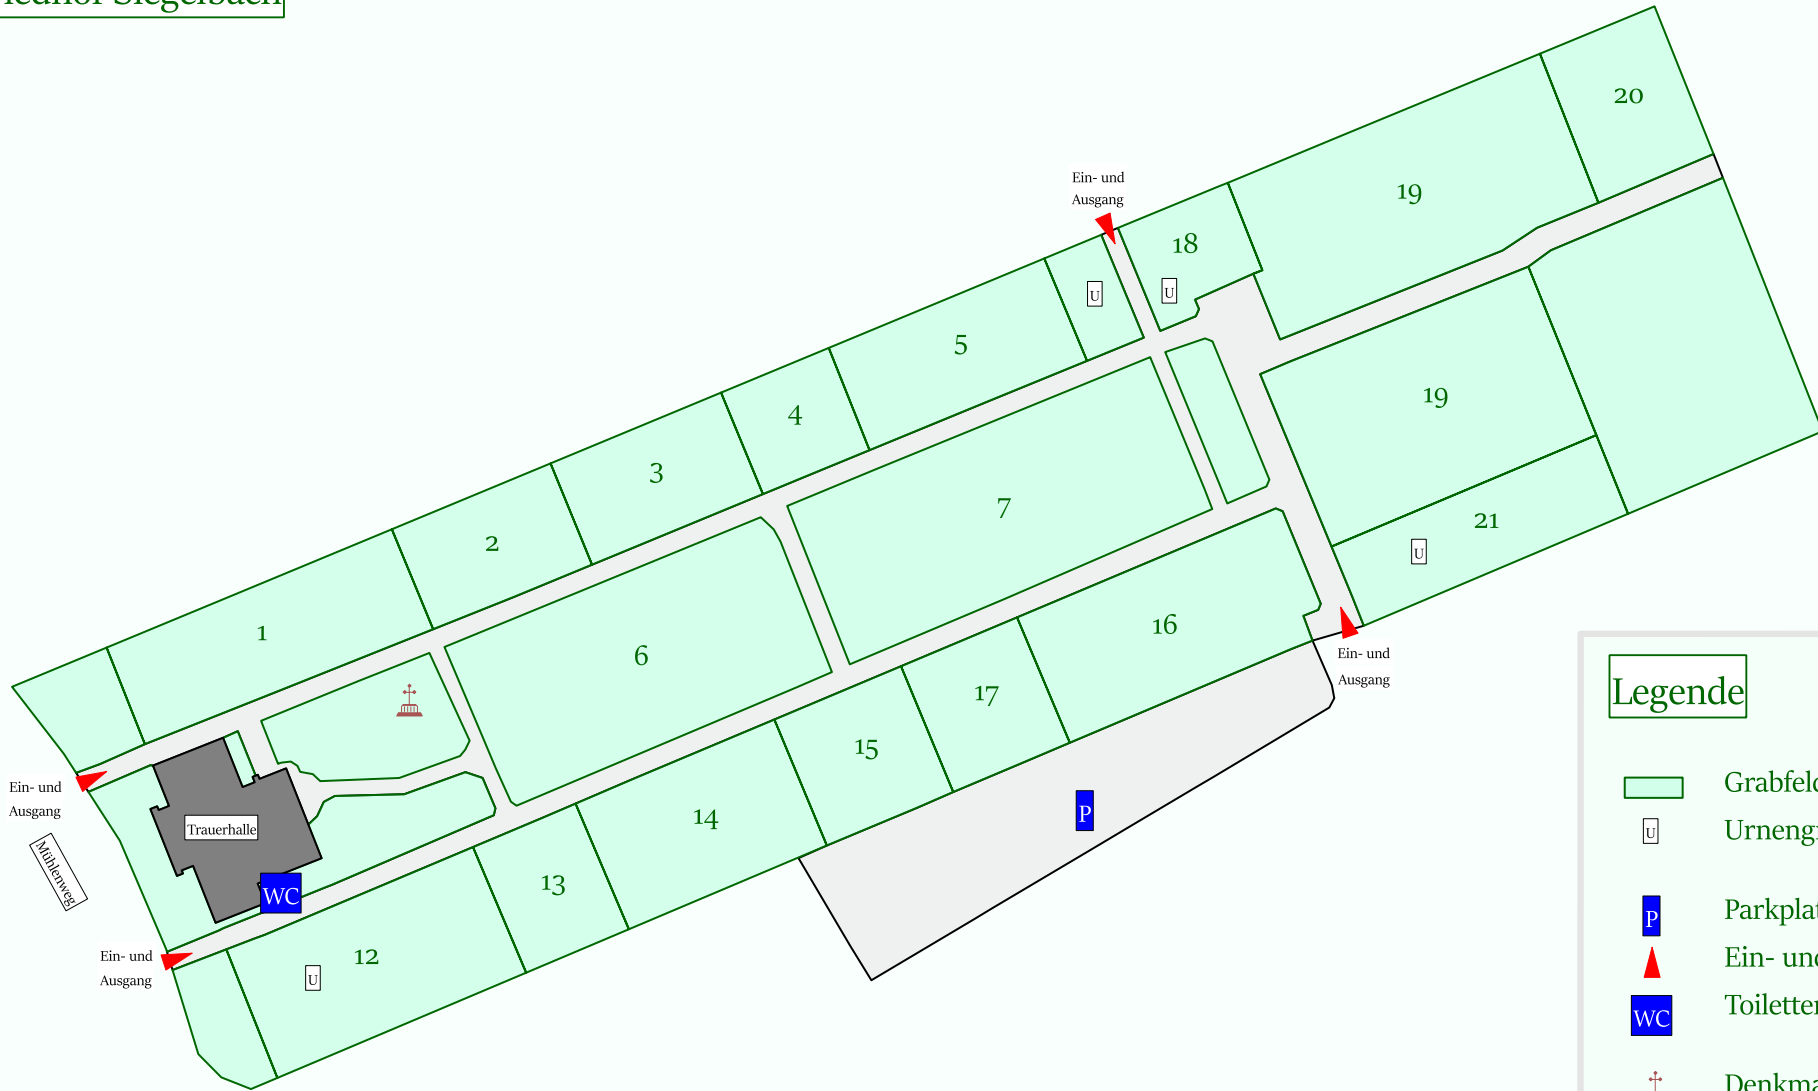

# Friedhof Siegelbach

### Legende

- Grabfelder
- Urnengrabfeld
- Parkplatz
- Ein- und Ausgang
- WC Toiletten
- Denkmal- bzw. Friedhofskreuz