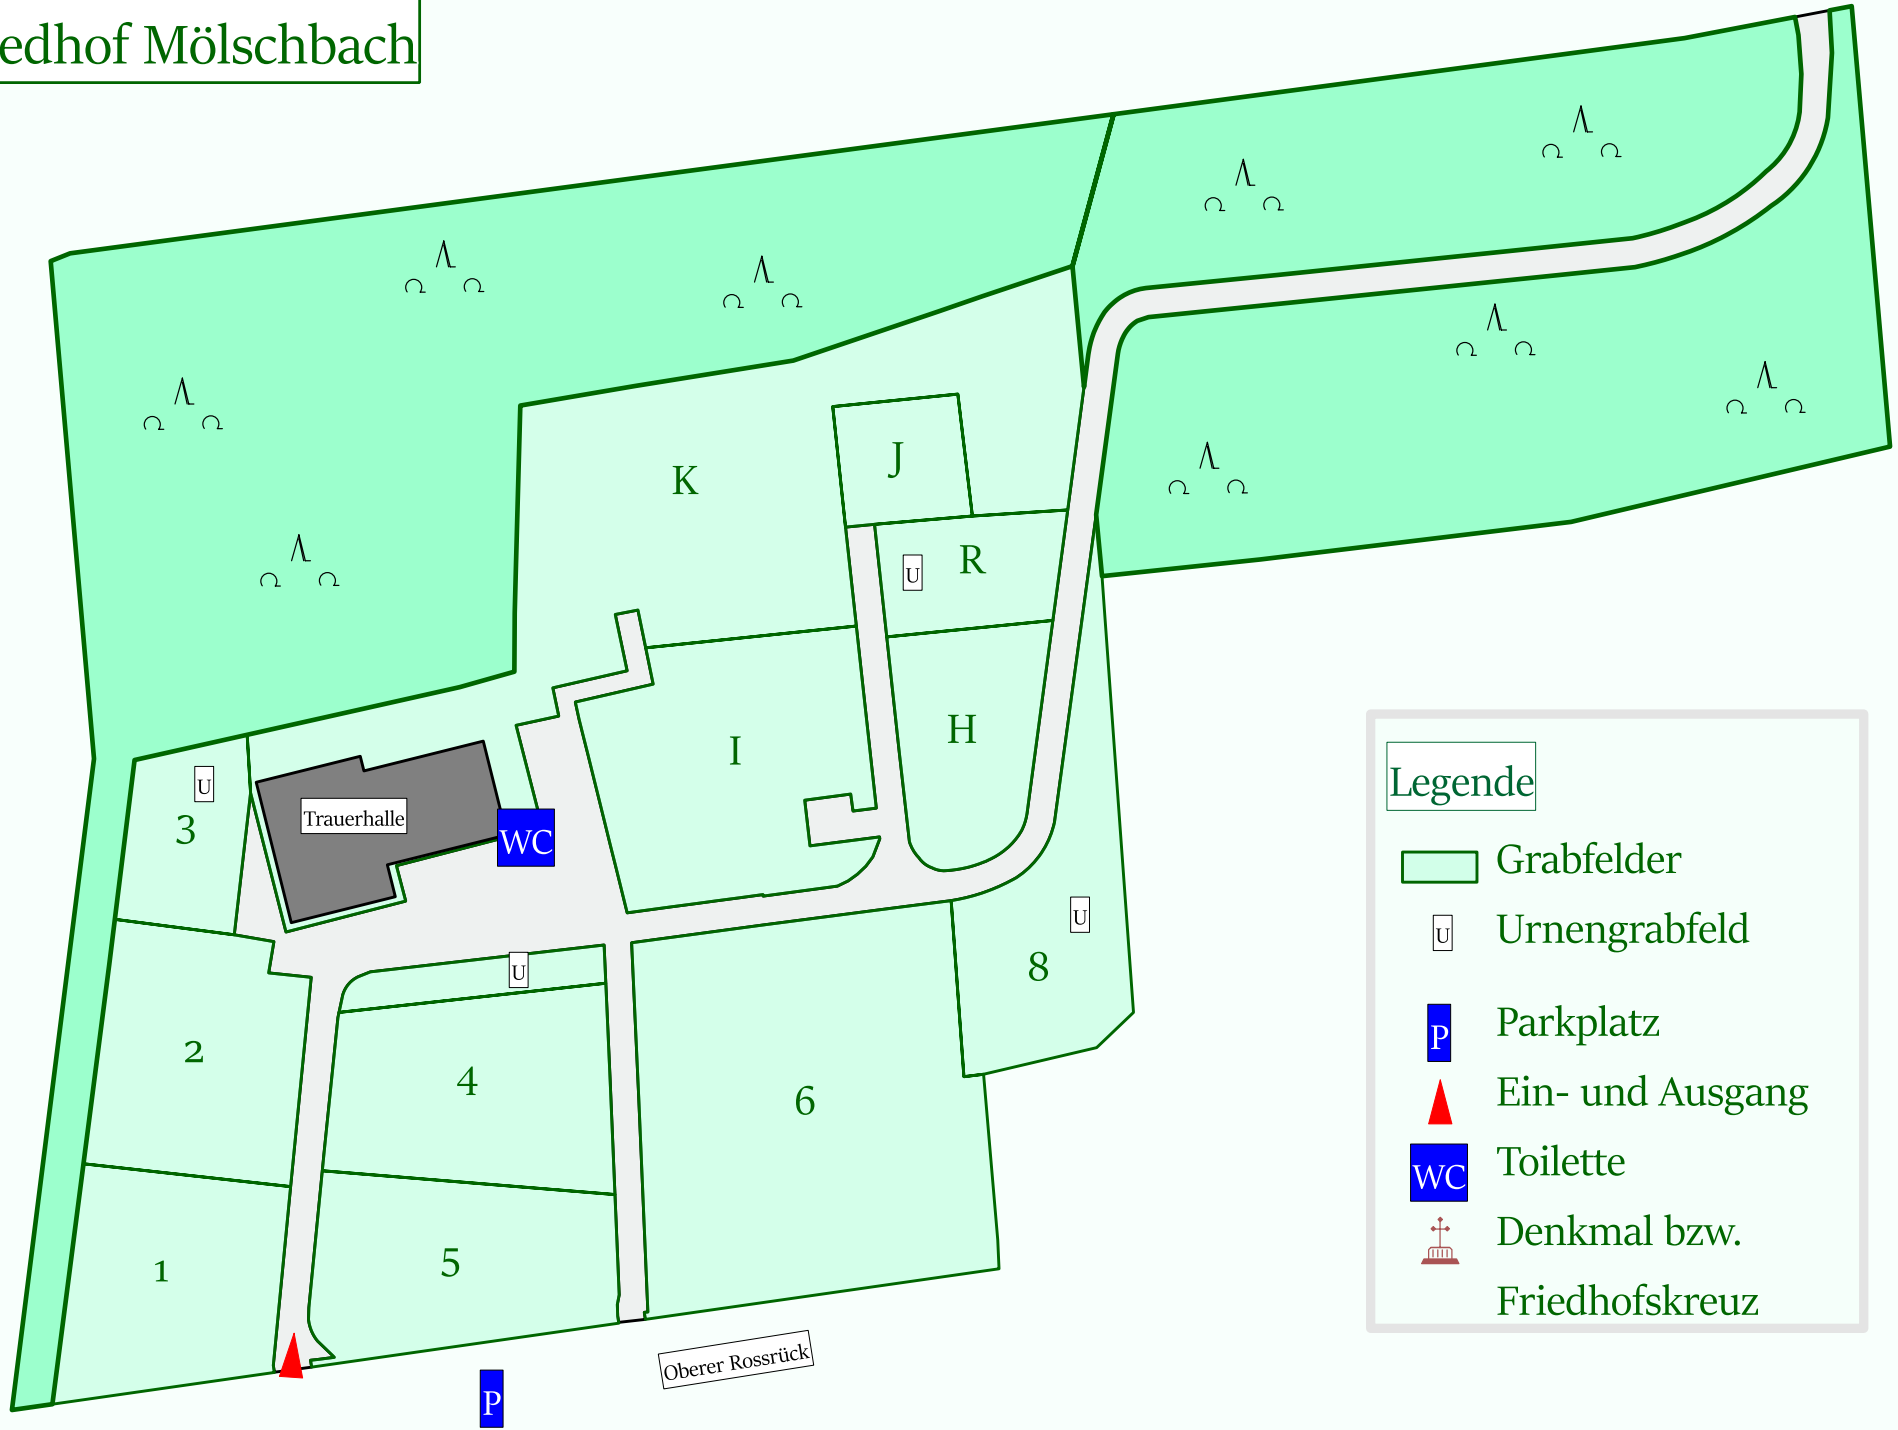

Friedhof Mölschbach

Legende

- Grabfelder
- Urnengrabfeld
- Parkplatz
- Ein- und Ausgang
- Toilette
- Denkmal bzw. Friedhofskreuz