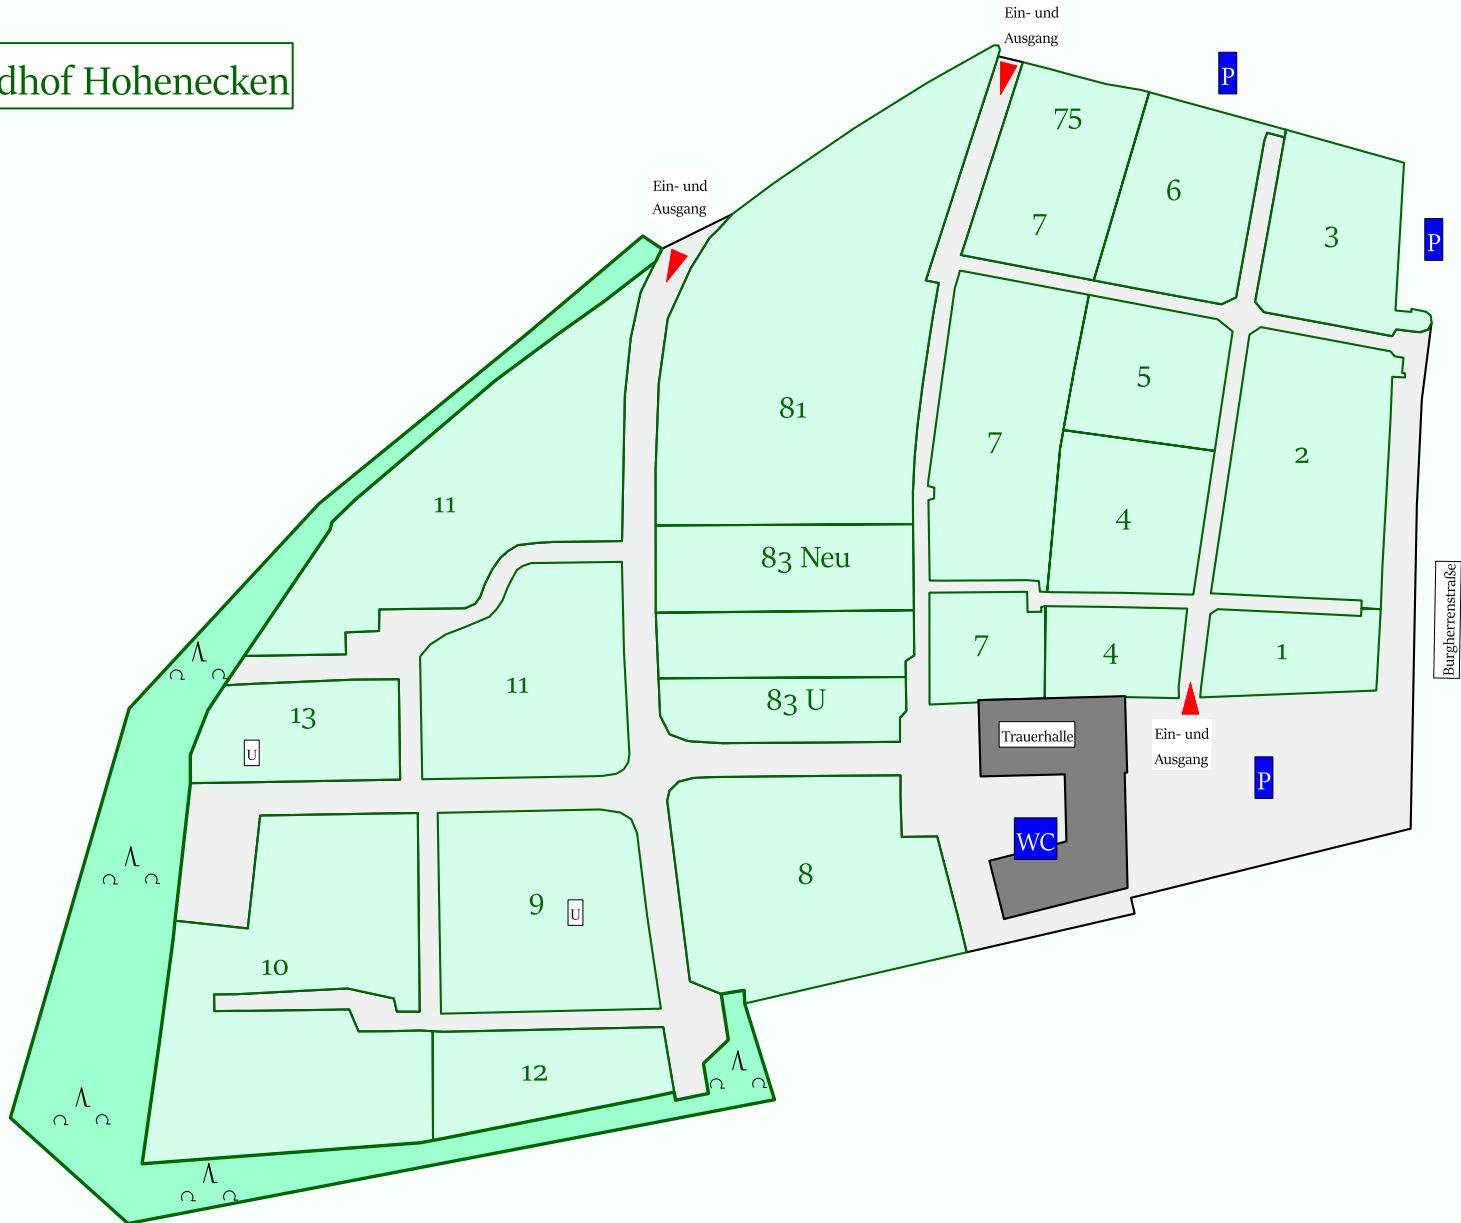

# Friedhof Hohenecken

**Legende**

- Grabfelder
- Urnengrabfeld
- Parkplatz
- Ein- und Ausgang
- WC Toilette
- Denkmal bzw. Friedhofskreuz